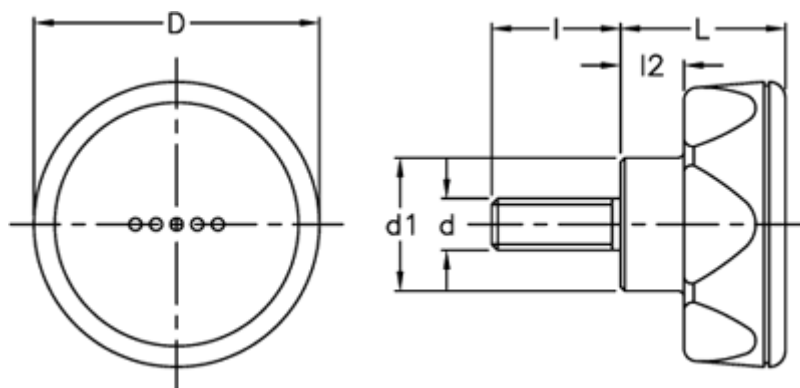

Varenummer: 23052226166
Beskrivelse: E+G Drejeknop
ELK.70-p M10x30-C6 rød dækkape

Mål

D = 70
d1 = 32.5
d 6g = M10
l = 30
L = 35
l2 = 13